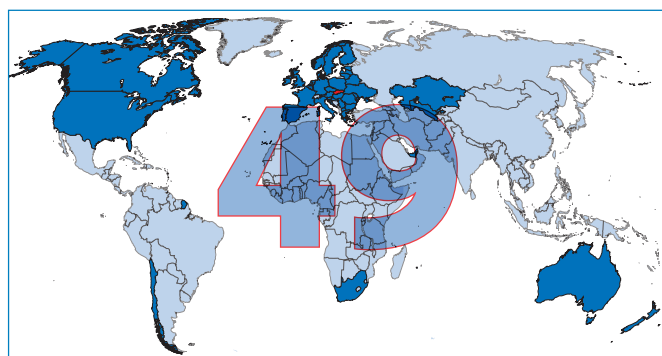

PREČO SI VYBRAŤ ZNAČKU ATTACK?

- Počas svojej existencie vyrobila spoločnosť viac ako 600 000 výrobkov
- Výrobky ATTACK® sú vyrobené najmodernejšími výrobnými technológiami
- Inovatívne riešenia
- Produkty majú vynikajúce spotrebiteľské a emisné hodnoty

- Komplexná technická podpora
- Široká servisná sieť
- Špičkové výrobky s najvyššou kvalitou, funkčnosťou a dizajnom
- Široký sortiment výrobkov

Exportné aktivity ATTACK, s.r.o. sú rozvinuté vo viac než 49 krajinách sveta a ich počet stále narastá. V súčasnosti spoločnosť exportuje výrobky do všetkých krajín EÚ, USA, Kanady, na Nový Zéland, ...

V rôznych krajinách je dopyt po rôznych produktoch. Ku každému zákazníkovi preto pristupuje ATTACK, s.r.o. osobitne, aby vedela uspokojiť konkrétne požiadavky a tak rozšíriť rady našich spokojných zákazníkov. Vďaka širokej ponuke produktov sa spoločnosti ATTACK, s.r.o. darí uspokojiť naozaj každého.