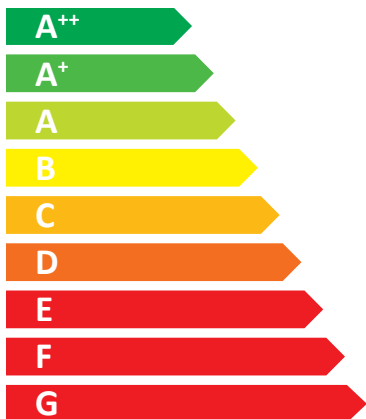

ENERG
енергия · ενεργεια

ATTACK

ELECTRIC EASY 8

36 dB

08 kW