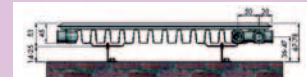

ATTACK TYP K, TYP VK

RADIÁTORY ATTACK – VYKUROVACÍ VÝKON 90/70/20 W

Typ	Typ 11				Typ 21					Typ 22					Typ 33				
	300	500	600	900	300	500	550	600	900	300	500	550	600	900	300	500	550	600	900
400	256	395	459	635	370	553	597	641	890	481	735	794	852	1170	683	1036	1121	1203	1675
500	320	494	574	794	462	692	747	801	1113	601	918	993	1065	1462	853	1295	1401	1503	2094
600	384	593	689	953	555	830	896	961	1335	721	1102	1191	1277	1754	1024	1554	1681	1804	2512
700	448	691	803	1112	647	968	1045	1121	1558	842	1286	1390	1490	2047	1195	1813	1962	2105	2931
800	512	790	918	1271	740	1107	1194	1281	1780	962	1470	1588	1703	2339	1366	2073	2242	2406	3350
900	576	889	1033	1429	832	1245	1344	1441	2003	1082	1653	1787	1916	2631	1536	2332	2522	2706	3769
1000	640	988	1148	1588	925	1383	1493	1602	2225	1202	1837	1986	2129	2924	1707	2591	2802	3007	4187
1100	704	1086	1262	1747	1017	1522	1642	1762	2448	1322	2021	2184	2342	3216	1878	2850	3083	3308	4606
1200	768	1185	1377	1906	1110	1660	1792	1922	2671	1443	2204	2383	2555	3509	2048	3109	3363	3608	5025
1400	896	1383	1607	2224	1294	1937	2090	2242	3116	1683	2572	2780	2981	4093	2390	3627	3923	4210	5862
1600	1024	1580	1836	2541	1479	2213	2389	2563	3561	1924	2939	3177	3407	4678	2731	4145	4484	4811	6700
1800	1152	1778	2066	2859	1664	2490	2687	2883	4006	2164	3306	3574	3832	5263	3073	4663	5044	5413	7537
2000	1280	1975	2295	3177	1849	2767	2986	3203	4451	2405	3674	3971	4258	5848	3414	5181	5605	6014	8375
2600	1664	2568	2984	4129	2404	3597	3882	4164	5786	3126	4776	5162	5536	7602	4438	6736	7286	7818	10887
3000	1920	2963	3443	4765	2774	4150	4479	4805	6676	3607	5511	5957	6387	8771	5121	7772	8407	9021	12562

RADIÁTORY ATTACK – VYKUROVACÍ VÝKON 75/65/20 W