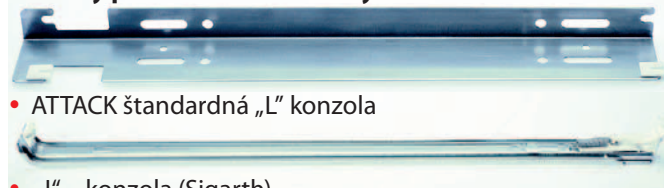

Konzoly pre doskové radiátory

- ATTACK štandardná „L“ konzola
- „J“ – konzola (Sigarth)