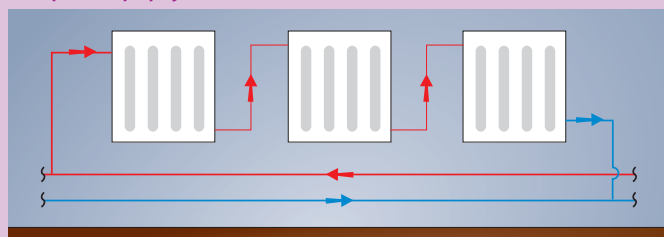

### Konzoly pre doskové radiátory

- ATTACK štandardná „L“ konzola
- „J“ – konzola (Sigarth)

### PRIPOJENIE RADIÁTOROV ATTACK

Horné a spodné pripojenie na rovnakej strane

Horné a spodné pripojenie na opačných stranách

Spodné pripojenie na opačných stranách

Kompaktné pripojenie ventilu (VK)

Sériové pripojenie