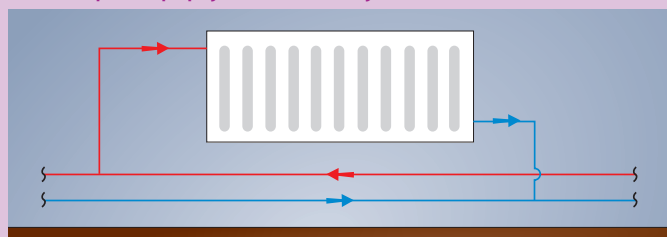

### Konzoly pre doskové radiátory

- ATTACK štandardná „L“ konzola
- „J“ – konzola (Sigarth)

### PRIPOJENIE RADIÁTOROV ATTACK

Horné a spodné pripojenie na rovnakej strane

Horné a spodné pripojenie na opačných stranách

Spodné pripojenie na opačných stranách

Kompaktné pripojenie ventilu (VK)

Sériové pripojenie