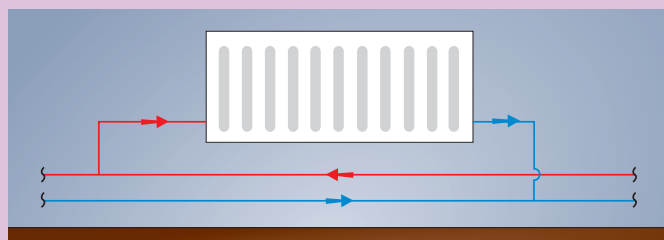

### Konzoly pre doskové radiátory

- ATTACK štandardná „L“ konzola
- „J“ – konzola (Sigarth)

### PRIPOJENIE RADIÁTOROV ATTACK

Horné a spodné pripojenie na rovnakej strane

Horné a spodné pripojenie na opačných stranách

Spodné pripojenie na opačných stranách

Kompaktné pripojenie ventilu (VK)

Sériové pripojenie