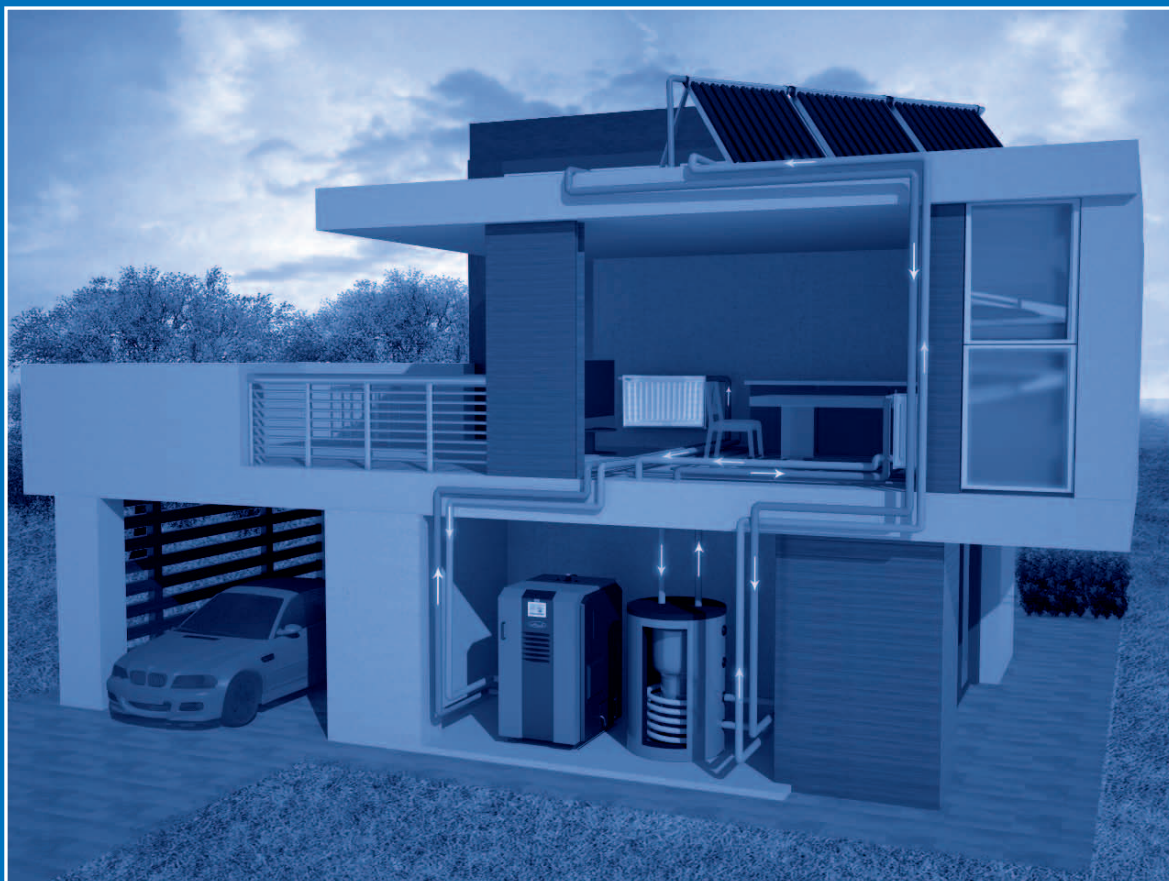

## RADIÁTOR ATTACK TYP VK

Spodné a bočné dopojenie: Typ 11, 21, 22, 33

- vo výškach 300, 500, 600 a 900 mm
- v dĺžkach od 400 do 3 000 mm

TYP VK11

TYP VK21

TYP VK22

TYP VK33

**Attack**<sup>®</sup>