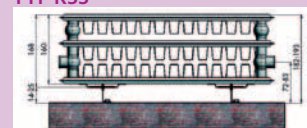

## RADIÁTOR ATTACK TYP K

Bočné dopojenie: Typ 11, 21, 22, 33

- vo výškach 300, 500, 600 a 900 mm
- model 11K a 22K aj vo výške 550 mm
- v dĺžkach od 400 do 3 000 mm

TYP K11

TYP K21

TYP K22

TYP K33