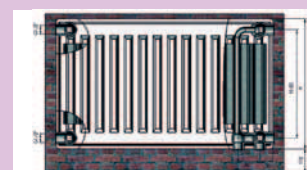

RADIÁTOR ATTACK TYP VK

Spodné a bočné dopojenie: Typ 11, 21, 22, 33

- vo výškach 300, 500, 600 a 900 mm
- v dĺžkach od 400 do 3 000 mm

TYP VK11