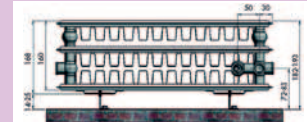

## RADIÁTOR ATTACK TYP VK

Spodné a bočné dopojenie: Typ 11, 21, 22, 33

- vo výškach 300, 500, 600 a 900 mm
- v dĺžkach od 400 do 3 000 mm

TYP VK11

TYP VK21

TYP VK22

TYP VK33

**Attack**<sup>®</sup>