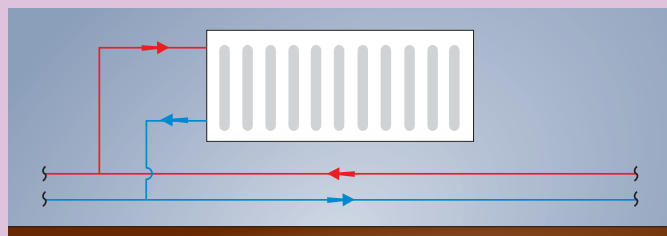

Horné a spodné pripojenie na rovnakej strane